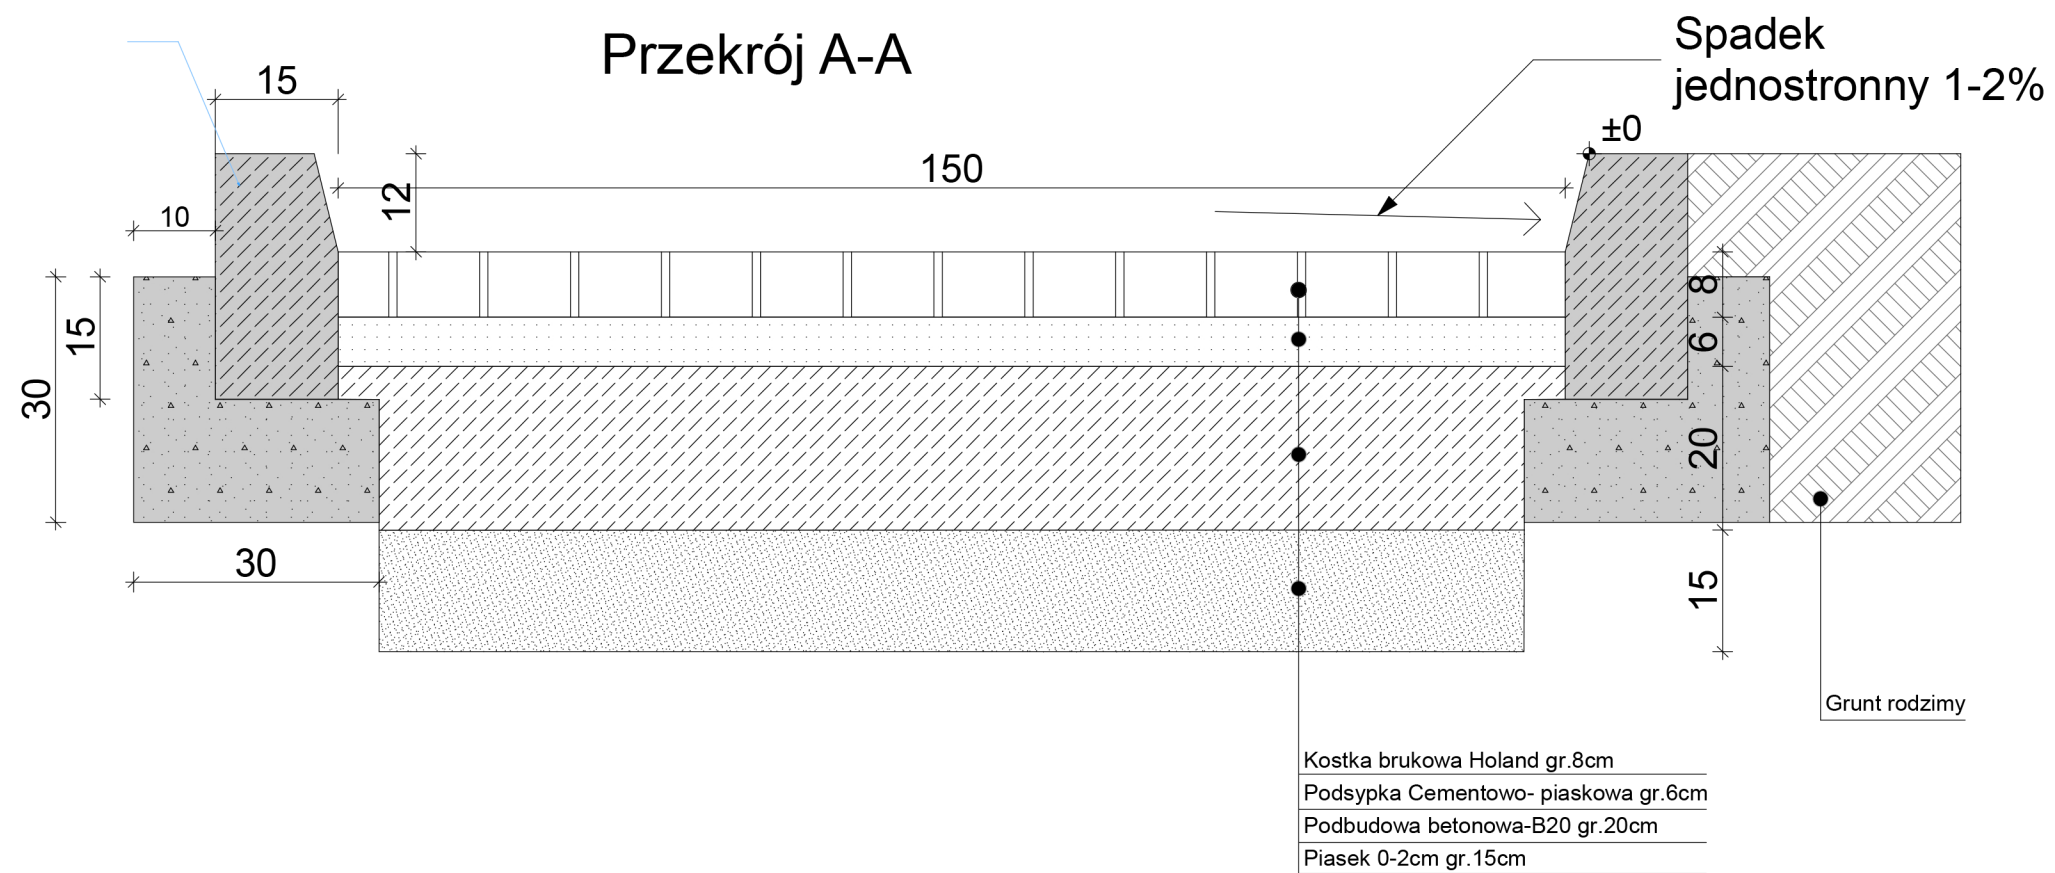

Krawężnik
100x30x15

Jednostka projektująca

Green Eden
Grzegorz Piechowiak
ul. Polna 16
Charzyno

Inwestor

Inwestor

Samodzielny Publiczny Zakład Opieki Zdrowotnej
Sanatorium Uzdrawiskowe
Ministerstwa Spraw Wewnętrznych w Kołobrzegu
ul. Portowa 22
78-100 Kołobrzeg

Tytuł projektu

Projekt zagospodarowani terenu na obszarze
Samodzielnego Publicznego Zakładu Opieki
Zdrowotnej
Sanatorium Uzdrawiskowe
Ministerstwa Spraw Wewnętrznych w Kołobrzegu

Tytuł arkusza

Przekrój Parkingu

Narysowany przez	Data
Jessica Dudziak	10.09.2013

Sprawdzony przez	Data:
mgr Grzegorz Piechowiak	
Władysław Mojsa	10.09.2013

Skala rysunków
1:10